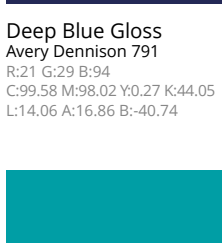

**Middle Blue Gloss**  
Avery Dennison 794  
R:0 G:51 B:134  
C:100 M:88.08 Y:2.88 K:17.13  
L:22.85 A:13.35 B:-51.70

**King Blue Gloss**  
Avery Dennison 785  
R:19 G:47 B:126  
C:100 M:95.32 Y:0 K:16.81  
L:21.66 A:15.84 B:-49.08

**Royal Blue Gloss**  
Avery Dennison 754  
R:19 G:51 B:132  
C:100 M:92.7 Y:1.59 K:13.55  
L:23.31 A:14.97 B:-49.82

**Berry Blue Gloss**  
Avery Dennison 792-01  
R:0 G:44 B:124  
C:100 M:93.46 Y:1.16 K:22.28  
L:20.07 A:15.14 B:-50.15

**Midnight Blue Gloss**  
Avery Dennison 792  
R:13 G:39 B:112  
C:100 M:97.24 Y:0 K:29.65  
L:18.11 A:14.87 B:-45.45

**Marine Blue Gloss**  
Avery Dennison 747  
R:0 G:45 B:117  
C:100 M:89.21 Y:1.41 K:28.97  
L:19.66 A:11.10 B:-46.19

**Ink Blue Gloss**  
Avery Dennison 789  
R:30 G:52 B:103  
C:97.61 M:81.95 Y:1.41 K:37.94  
L:22.05 A:6.06 B:-33.28

**Deep Blue Gloss**  
Avery Dennison 791  
R:21 G:29 B:94  
C:99.58 M:98.02 Y:0.27 K:44.05  
L:14.06 A:16.86 B:-40.74