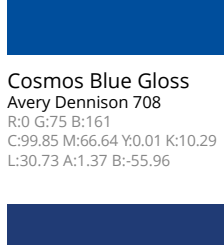

**Sky Blue Gloss**  
Avery Dennison 784  
R:0 G:147 B:217  
C:0 G:75 B:161  
L:55.40 A:-23.64 B:-48.88

**Pastel Blue Gloss**  
Avery Dennison 782  
R:0 G:131 B:192  
C:84.28 M:28.03 Y:1.43 K:2.02  
L:50.82 A:-16.42 B:-41.78

**Euro Blue Gloss**  
Avery Dennison 709-01  
R:0 G:131 B:197  
C:96.16 M:19.34 Y:0.3 K:2.98  
L:49.19 A:-25.65 B:-47.08

**Ocean Blue Gloss**  
Avery Dennison 709  
R:0 G:125 B:194  
C:96.76 M:26.11 Y:0 K:2.92  
L:47.27 A:-22.03 B:-48.56

**Azure Blue Gloss**  
Avery Dennison 751  
R:0 G:108 B:190  
C:97.26 M:78.55 Y:0 K:1.47  
L:41.64 A:-12.72 B:-55.18

**Scuba Blue Gloss**  
Avery Dennison 741  
R:0 G:87 B:178  
C:99.99 M:60.76 Y:0.01 K:5.17  
L:35.03 A:-1.45 B:-58.60

**Cosmos Blue Gloss**  
Avery Dennison 708  
R:0 G:75 B:161  
C:99.85 M:66.64 Y:0.01 K:10.29  
L:30.73 A:-1.37 B:-55.96

**Ultramarine Blue Gloss**  
Avery Dennison 752  
R:0 G:57 B:144  
C:100 M:84.42 Y:1.6 K:12.61  
L:25.12 A:-12.61 B:-54.50