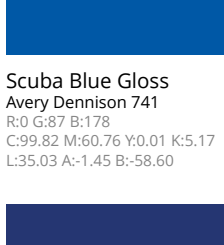

**Purple Gloss**  
Avery Dennison 777  
R:100 G:56 B:108  
C:60.82 M:88.45 Y:10.57 K:23.04  
L:30.83 A:26.37 B:-21.96

**Light Blue Gloss**  
Avery Dennison 732  
R:54 G:176 B:223  
C:67.17 M:4.93 Y:2.29 K:0  
L:66.74 A:-22.41 B:-33.86

**Sky Blue Gloss**  
Avery Dennison 784  
R:0 G:147 B:217  
C:0 G:75 B:161  
L:55.40 A:-23.64 B:-48.88

**Pastel Blue Gloss**  
Avery Dennison 782  
R:0 G:131 B:192  
C:84.28 M:28.03 Y:1.43 K:2.02  
L:50.82 A:-16.42 B:-41.78

**Euro Blue Gloss**  
Avery Dennison 709-01  
R:0 G:131 B:197  
C:96.16 M:19.34 Y:0.3 K:2.98  
L:49.19 A:-25.65 B:-47.08

**Ocean Blue Gloss**  
Avery Dennison 709  
R:0 G:125 B:194  
C:96.76 M:26.11 Y:0 K:2.92  
L:47.27 A:-22.03 B:-48.56

**Azure Blue Gloss**  
Avery Dennison 751  
R:0 G:108 B:190  
C:97.26 M:78.55 Y:0 K:1.47  
L:41.64 A:-12.72 B:-55.18

**Scuba Blue Gloss**  
Avery Dennison 741  
R:0 G:87 B:178  
C:99.99 M:60.76 Y:0.01 K:5.17  
L:35.03 A:-1.45 B:-58.60