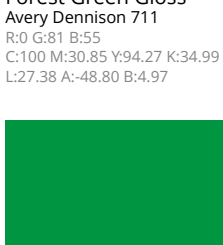

Cobalt Blue Gloss
Avery Dennison 724
R:16 G:24 B:69
C:100 M:30.85 Y:94.27 K:63.59
L:10.16 A:10.52 B:-29.98

Forest Green Gloss
Avery Dennison 711
R:0 G:81 B:55
C:100 M:93.69 Y:0 K:63.99
L:27.38 A:-48.80 B:4.97