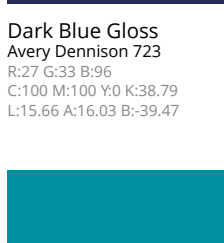

**Royal Blue Gloss**  
Avery Dennison 754  
R:19 G:51 B:132  
C:100 M:92.7 Y:1.59 K:13.55  
L:23.31 A:14.97 B:-49.82

**Berry Blue Gloss**  
Avery Dennison 792-01  
R:0 G:44 B:124  
C:100 M:93.46 Y:1.16 K:22.28  
L:20.07 A:15.14 B:-50.15

**Midnight Blue Gloss**  
Avery Dennison 792  
R:13 G:39 B:112  
C:100 M:97.24 Y:0 K:29.65  
L:18.11 A:14.87 B:-45.45

**Marine Blue Gloss**  
Avery Dennison 747  
R:0 G:45 B:117  
C:100 M:89.21 Y:1.41 K:28.97  
L:19.66 A:11.10 B:-46.19

**Ink Blue Gloss**  
Avery Dennison 789  
R:30 G:52 B:103  
C:97.61 M:81.95 Y:1.41 K:37.94  
L:22.05 A:6.06 B:-33.28

**Deep Blue Gloss**  
Avery Dennison 791  
R:21 G:29 B:94  
C:99.58 M:98.02 Y:0.27 K:44.05  
L:14.06 A:16.86 B:-40.74