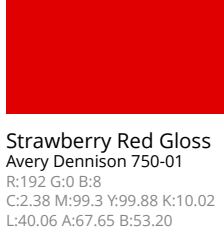

**Plum Red Gloss**  
Avery Dennison 749-02  
R:216 G:47 B:22  
C:0 M:91.95 Y:100 K:1.13  
L:48.79 A:64.11 B:55.88

**Spicy Red Gloss**  
Avery Dennison 765-01  
R:220 G:12 B:0  
C:1.1 M:95.22 Y:99.9 K:1.41  
L:47.21 A:71.25 B:64.87

**Regal Red Gloss**  
Avery Dennison 763  
R:219 G:28 B:43  
C:0 M:100 Y:90.88 K:0.27  
L:47.89 A:69.38 B:45.01

**Crimson Red Gloss**  
Avery Dennison 749-01  
R:209 G:6 B:19  
C:0 M:99.45 Y:100 K:3.39  
L:44.69 A:69.13 B:53.84

**Cherry Red Gloss**  
Avery Dennison 703  
R:199 G:0 B:25  
C:0 M:100 Y:100 K:7.38  
L:42.43 A:67.51 B:48.43

**Lipstick Red Gloss**  
Avery Dennison 771  
R:202 G:3 B:25  
C:0 M:100 Y:100 K:6.22  
L:43.18 A:67.70 B:48.94

**Apple Red Gloss**  
Avery Dennison 750  
R:195 G:0 B:22  
C:0 M:100 Y:97.73 K:9.43  
L:40.71 A:68.27 B:48.13

**Strawberry Red Gloss**  
Avery Dennison 750-01  
R:192 G:0 B:8  
C:2.38 M:99.3 Y:99.88 K:10.02  
L:40.06 A:67.65 B:53.20