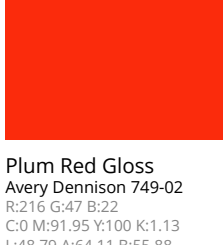

**Deep Red Gloss**  
Avery Dennison 743  
R:246 G:67 B:14  
C:0 M:82.16 Y:97.47 K:0  
L:56.71 A:67.21 B:66.05

**Tomato Red Gloss**  
Avery Dennison 748  
R:235 G:55 B:25  
C:0 M:87.27 Y:97.42 K:0  
L:53.39 A:67.57 B:59.55

**Bright Red Gloss**  
Avery Dennison 737  
R:230 G:31 B:16  
C:0.19 G:28 B:43  
L:50.26 A:71.47 B:60.58

**Medium Red Gloss**  
Avery Dennison 726  
R:224 G:32 B:20  
C:0 M:95.51 Y:100 K:0.22  
L:49.03 A:69.68 B:57.45

**Blood Red Gloss**  
Avery Dennison 765  
R:219 G:26 B:21  
C:0 M:97.86 Y:100 K:0.8  
L:47.76 A:69.50 B:55.74

**Cardinal Red Gloss**  
Avery Dennison 749  
R:232 G:32 B:16  
C:0.59 M:93.16 Y:98.31 K:0.27  
L:50.64 A:71.70 B:60.82

**Plum Red Gloss**  
Avery Dennison 749-02  
R:216 G:47 B:22  
C:0 M:91.95 Y:100 K:1.13  
L:48.79 A:64.11 B:55.88

**Spicy Red Gloss**  
Avery Dennison 765-01  
R:220 G:12 B:0  
C:1.1 M:95.22 Y:99.9 K:1.41  
L:47.21 A:71.25 B:64.87