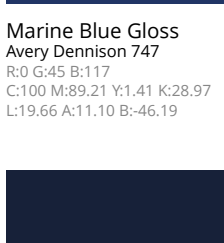

**Brilliant Blue Gloss**  
Avery Dennison 753  
R:0 G:65 B:195  
C:97.26 M:78.55 Y:0 K:1.47  
L:31.79 A:26.24 B:-73.80

**Classic Blue Gloss**  
Avery Dennison 793  
R:16 G:39 B:132  
C:99.99 M:57.51 Y:1.46 K:17.74  
L:19.99 A:22.55 B:-55.49

**Middle Blue Gloss**  
Avery Dennison 794  
R:0 G:51 B:134  
C:100 M:88.08 Y:2.88 K:17.13  
L:22.85 A:13.35 B:-51.70

**King Blue Gloss**  
Avery Dennison 785  
R:19 G:47 B:126  
C:100 M:95.32 Y:0 K:16.81  
L:21.66 A:15.84 B:-49.08

**Royal Blue Gloss**  
Avery Dennison 754  
R:19 G:51 B:132  
C:100 M:92.7 Y:1.59 K:13.55  
L:23.31 A:14.97 B:-49.82

**Berry Blue Gloss**  
Avery Dennison 792-01  
R:0 G:44 B:124  
C:100 M:93.46 Y:1.16 K:22.28  
L:20.07 A:15.14 B:-50.15

**Midnight Blue Gloss**  
Avery Dennison 792  
R:13 G:39 B:112  
C:100 M:97.24 Y:0 K:29.65  
L:18.11 A:14.87 B:-45.45

**Marine Blue Gloss**  
Avery Dennison 747  
R:0 G:45 B:117  
C:100 M:89.21 Y:1.41 K:28.97  
L:19.66 A:11.10 B:-46.19