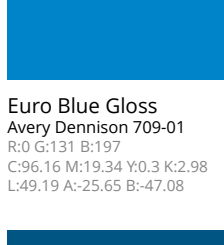

**Lavender Gloss**  
Avery Dennison 775  
R:133 G:105 B:173  
C:53.46 M:63.4 Y:0 K:0  
L:49.31 A:22.22 B:-32.62

**Violet Gloss**  
Avery Dennison 717  
R:96 G:56 B:144  
C:74.75 M:94.89 Y:0 K:0  
L:32.02 A:32.32 B:-42.72

**Purple Gloss**  
Avery Dennison 777  
R:100 G:56 B:108  
C:60.82 M:88.45 Y:10.57 K:23.04  
L:30.83 A:26.37 B:-21.96

**Light Blue Gloss**  
Avery Dennison 732  
R:54 G:176 B:223  
C:67.17 M:4.93 Y:2.29 K:0  
L:66.74 A:-22.41 B:-33.86

**Sky Blue Gloss**  
Avery Dennison 784  
R:0 G:147 B:217  
C:0 G:75 B:161  
L:55.40 A:-23.64 B:-48.88

**Pastel Blue Gloss**  
Avery Dennison 782  
R:0 G:131 B:192  
C:84.28 M:28.03 Y:1.43 K:2.02  
L:50.82 A:-16.42 B:-41.78

**Euro Blue Gloss**  
Avery Dennison 709-01  
R:0 G:131 B:197  
C:96.16 M:19.34 Y:0.3 K:2.98  
L:49.19 A:-25.65 B:-47.08

**Ocean Blue Gloss**  
Avery Dennison 709  
R:0 G:125 B:194  
C:96.76 M:26.11 Y:0 K:2.92  
L:47.27 A:-22.03 B:-48.56