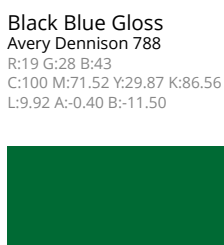

**Ink Blue Gloss**  
Avery Dennison 789  
R:30 G:52 B:103  
C:97.61 M:81.95 Y:1.41 K:37.94  
L:22.05 A:6.06 B:-33.28

**Deep Blue Gloss**  
Avery Dennison 791  
R:21 G:29 B:94  
C:99.58 M:98.02 Y:0.27 K:44.05  
L:14.06 A:16.86 B:-40.74

**Dark Blue Gloss**  
Avery Dennison 723  
R:27 G:33 B:96  
C:100 M:100 Y:0 K:38.79  
L:15.66 A:16.03 B:-39.47

**Scandinavia Blue Gloss**  
Avery Dennison 783  
R:0 G:147 B:109  
C:100 M:87.3 Y:0 K:44.93  
L:17.25 A:7.11 B:-38.37

**Cobalt Blue Gloss**  
Avery Dennison 724  
R:16 G:24 B:69  
C:100 M:30.85 Y:94.27 K:63.59  
L:10.16 A:10.52 B:-29.98

**Alfa Blue Gloss**  
Avery Dennison 724-01  
R:20 G:34 B:61  
C:89.01 M:30.22 Y:14.94 K:72.21  
L:13.02 A:1.60 B:-19.56