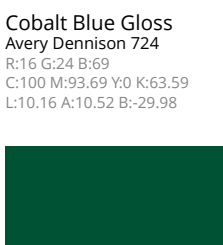

Midnight Blue Gloss
Avery Dennison 792
R:13 G:39 B:112
C:100 M:97.24 Y:0 K:29.65
L:18.11 A:14.87 B:-45.45

Cobalt Blue Gloss
Avery Dennison 724
R:16 G:24 B:69
C:100 M:30.85 Y:94.27 K:63.59
L:10.16 A:10.52 B:-29.98