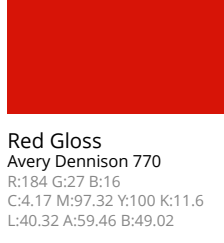

**Plum Red Gloss**  
Avery Dennison 749-02  
R:216 G:47 B:22  
C:0 M:91.95 Y:100 K:1.13  
L:48.79 A:64.11 B:55.88

**Spicy Red Gloss**  
Avery Dennison 765-01  
R:220 G:12 B:0  
C:1.1 M:95.22 Y:99.9 K:1.41  
L:47.21 A:71.25 B:64.87

**Regal Red Gloss**  
Avery Dennison 763  
R:219 G:28 B:43  
C:0 M:100 Y:90.88 K:0.27  
L:47.89 A:69.38 B:45.01

**Crimson Red Gloss**  
Avery Dennison 749-01  
R:209 G:6 B:19  
C:0 M:99.45 Y:100 K:3.39  
L:44.69 A:69.13 B:53.84

**Cherry Red Gloss**  
Avery Dennison 703  
R:199 G:0 B:25  
C:0 M:100 Y:100 K:7.38  
L:42.43 A:67.51 B:48.43

**Lipstick Red Gloss**  
Avery Dennison 771  
R:202 G:3 B:25  
C:0 M:100 Y:100 K:6.22  
L:43.18 A:67.70 B:48.94

**Apple Red Gloss**  
Avery Dennison 750  
R:195 G:0 B:22  
C:0 M:100 Y:97.73 K:9.43  
L:40.71 A:68.27 B:48.13

**Strawberry Red Gloss**  
Avery Dennison 750-01  
R:192 G:0 B:8  
C:2.38 M:99.3 Y:99.88 K:10.02  
L:40.06 A:67.65 B:53.20