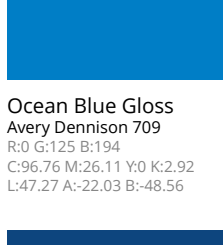

**Lavender Gloss**  
Avery Dennison 775  
R:133 G:105 B:173  
C:53.46 M:63.4 Y:0 K:0  
L:49.31 A:22.22 B:-32.62

**Violet Gloss**  
Avery Dennison 717  
R:96 G:56 B:144  
C:74.75 M:94.89 Y:0 K:0  
L:32.02 A:32.32 B:-42.72

**Purple Gloss**  
Avery Dennison 777  
R:100 G:56 B:108  
C:60.82 M:88.45 Y:10.57 K:23.04  
L:30.83 A:26.37 B:-21.96

**Light Blue Gloss**  
Avery Dennison 732  
R:54 G:176 B:223  
C:67.17 M:4.93 Y:2.29 K:0  
L:66.74 A:-22.41 B:-33.86

**Sky Blue Gloss**  
Avery Dennison 784  
R:0 G:147 B:217  
C:0 G:75 B:161  
L:55.40 A:-23.64 B:-48.88

**Pastel Blue Gloss**  
Avery Dennison 782  
R:0 G:131 B:192  
C:84.28 M:28.03 Y:1.43 K:2.02  
L:50.82 A:-16.42 B:-41.78

**Euro Blue Gloss**  
Avery Dennison 709-01  
R:0 G:131 B:197  
C:96.16 M:19.34 Y:0.3 K:2.98  
L:49.19 A:-25.65 B:-47.08

**Ocean Blue Gloss**  
Avery Dennison 709  
R:0 G:125 B:194  
C:96.76 M:26.11 Y:0 K:2.92  
L:47.27 A:-22.03 B:-48.56