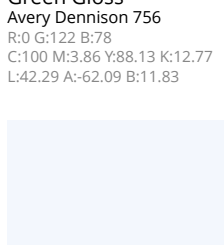

**Forest Green Gloss**  
Avery Dennison 711  
R:0 G:81 B:55  
C:100 M:93.69 Y:0 K:63.99  
L:27.38 A:-48.80 B:4.97

**Olive Green Gloss**  
Avery Dennison 757  
R:0 G:93 B:37  
C:89.01 M:30.22 Y:100 K:27.45  
L:33.60 A:-36.27 B:24.31

**Emerald Gloss**  
Avery Dennison 781  
R:0 G:104 B:53  
C:98.08 M:19.4 Y:100 K:20.9  
L:36.86 A:-47.72 B:19.37

**Kelly Green Gloss**  
Avery Dennison 734  
R:0 G:113 B:75  
C:100 M:10.6 Y:88.66 K:16.57  
L:38.95 A:-59.89 B:9.11