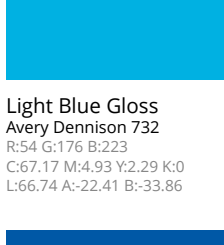

Pink Gloss
Avery Dennison 716
R:192 G:150 B:190
C:0.08 M:50.17 Y:3.35 K:0
L:74.64 A:44.20 B:2.46

Light Blue Gloss
Avery Dennison 732
R:54 G:176 B:223
C:67.17 M:4.93 Y:2.29 K:0
L:66.74 A:-22.41 B:-33.86