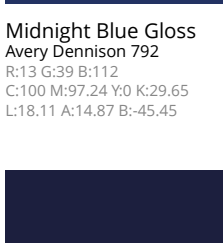

**Brilliant Blue Gloss**  
Avery Dennison 753  
R:0 G:65 B:195  
C:97.26 M:78.55 Y:0 K:1.47  
L:31.79 A:26.24 B:-73.80

**Classic Blue Gloss**  
Avery Dennison 793  
R:16 G:39 B:132  
C:99.99 M:57.51 Y:1.46 K:17.74  
L:19.99 A:22.55 B:-55.49

**Middle Blue Gloss**  
Avery Dennison 794  
R:0 G:51 B:134  
C:100 M:88.08 Y:2.88 K:17.13  
L:22.85 A:13.35 B:-51.70

**King Blue Gloss**  
Avery Dennison 785  
R:19 G:47 B:126  
C:100 M:95.32 Y:0 K:16.81  
L:21.66 A:15.84 B:-49.08

**Royal Blue Gloss**  
Avery Dennison 754  
R:19 G:51 B:132  
C:100 M:92.7 Y:1.59 K:13.55  
L:23.31 A:14.97 B:-49.82

**Berry Blue Gloss**  
Avery Dennison 792-01  
R:0 G:44 B:124  
C:100 M:93.46 Y:1.16 K:22.28  
L:20.07 A:15.14 B:-50.15

**Midnight Blue Gloss**  
Avery Dennison 792  
R:13 G:39 B:112  
C:100 M:97.24 Y:0 K:29.65  
L:18.11 A:14.87 B:-45.45

**Marine Blue Gloss**  
Avery Dennison 747  
R:0 G:45 B:117  
C:100 M:89.21 Y:1.41 K:28.97  
L:19.66 A:11.10 B:-46.19