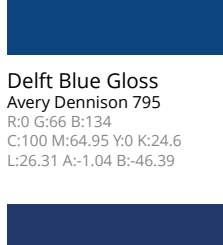

**Euro Blue Gloss**  
Avery Dennison 709-01  
R:0 G:131 B:197  
C:96.16 M:19.34 Y:0.3 K:2.98  
L:49.19 A:-25.65 B:-47.08

**Ocean Blue Gloss**  
Avery Dennison 709  
R:0 G:125 B:194  
C:96.76 M:26.11 Y:0 K:2.92  
L:47.27 A:-22.03 B:-48.56

**Azure Blue Gloss**  
Avery Dennison 751  
R:0 G:108 B:190  
C:97.26 M:78.55 Y:0 K:1.47  
L:41.64 A:-12.72 B:-55.18

**Scuba Blue Gloss**  
Avery Dennison 741  
R:0 G:87 B:178  
C:99.99 M:60.76 Y:0.01 K:5.17  
L:35.03 A:-1.45 B:-58.60

**Cosmos Blue Gloss**  
Avery Dennison 708  
R:0 G:75 B:161  
C:99.85 M:66.64 Y:0.01 K:10.29  
L:30.73 A:-1.37 B:-55.96

**Ultramarine Blue Gloss**  
Avery Dennison 752  
R:0 G:57 B:144  
C:100 M:84.42 Y:1.6 K:12.61  
L:25.12 A:-12.61 B:-54.50

**Blue Gloss**  
Avery Dennison 733  
R:0 G:83 B:128  
C:98.66 M:44.86 Y:10.13 K:28.21  
L:31.91 A:-13.62 B:-33.66

**Delft Blue Gloss**  
Avery Dennison 795  
R:0 G:66 B:134  
C:100 M:64.95 Y:0 K:24.6  
L:26.31 A:-1.04 B:-46.39