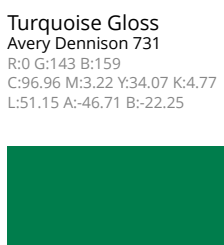

**Cobalt Blue Gloss**  
Avery Dennison 724  
R:16 G:24 B:69  
C:100 M:30.85 Y:94.27 K:63.59  
L:10.16 A:10.52 B:-29.98

**Alfa Blue Gloss**  
Avery Dennison 724-01  
R:20 G:34 B:61  
C:89.01 M:30.22 Y:14.94 K:72.21  
L:13.02 A:1.60 B:-19.56

**Black Blue Gloss**  
Avery Dennison 788  
R:19 G:28 B:43  
C:98.08 M:19.4 Y:29.87 K:86.56  
L:9.92 A:0.40 B:-11.50

**Teal Gloss**  
Avery Dennison 742  
R:0 G:163 B:166  
C:89.84 M:0 Y:39.76 K:0  
L:58.41 A:-49.83 B:-15.42