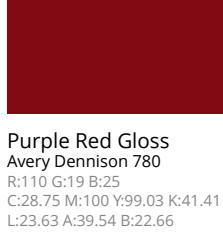

Lipstick Red Gloss
Avery Dennison 771
R:202 G:3 B:25
C:0 M:100 Y:100 K:6.22
L:43.18 A:67.70 B:48.94

Purple Red Gloss
Avery Dennison 780
R:110 G:19 B:25
C:28.75 M:100 Y:99.03 K:41.41
L:23.63 A:39.54 B:22.66