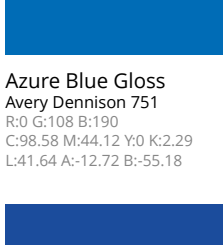

**Purple Gloss**  
Avery Dennison 777  
R:100 G:56 B:108  
C:60.82 M:88.45 Y:10.57 K:23.04  
L:30.83 A:26.37 B:-21.96

**Light Blue Gloss**  
Avery Dennison 732  
R:54 G:176 B:223  
C:67.17 M:4.93 Y:2.29 K:0  
L:66.74 A:-22.41 B:-33.86

**Sky Blue Gloss**  
Avery Dennison 784  
R:0 G:147 B:217  
C:0 G:75 B:161  
L:55.40 A:-23.64 B:-48.88

**Pastel Blue Gloss**  
Avery Dennison 782  
R:0 G:131 B:192  
C:84.28 M:28.03 Y:1.43 K:2.02  
L:50.82 A:-16.42 B:-41.78

**Euro Blue Gloss**  
Avery Dennison 709-01  
R:0 G:131 B:197  
C:96.16 M:19.34 Y:0.3 K:2.98  
L:49.19 A:-25.65 B:-47.08

**Ocean Blue Gloss**  
Avery Dennison 709  
R:0 G:125 B:194  
C:96.76 M:26.11 Y:0 K:2.92  
L:47.27 A:-22.03 B:-48.56

**Azure Blue Gloss**  
Avery Dennison 751  
R:0 G:108 B:190  
C:97.26 M:78.55 Y:0 K:1.47  
L:41.64 A:-12.72 B:-55.18

**Scuba Blue Gloss**  
Avery Dennison 741  
R:0 G:87 B:178  
C:99.99 M:60.76 Y:0.01 K:5.17  
L:35.03 A:-1.45 B:-58.60