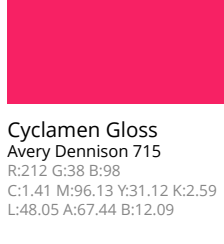

**Apple Red Gloss**  
Avery Dennison 750  
R:195 G:0 B:22  
C:0 M:100 Y:97.73 K:9.43  
L:40.71 A:68.27 B:48.13

**Strawberry Red Gloss**  
Avery Dennison 750-01  
R:192 G:0 B:8  
C:2.38 M:99.3 Y:99.88 K:10.02  
L:40.06 A:67.65 B:53.20

**Red Gloss**  
Avery Dennison 770  
R:184 G:38 B:16  
C:4.17 M:97.32 Y:100 K:11.6  
L:40.32 A:69.46 B:49.02

**Dark Red Gloss**  
Avery Dennison 767  
R:157 G:3 B:31  
C:13.56 M:100 Y:94.05 K:20.6  
L:33.21 A:56.18 B:32.51

**Wine Red Gloss**  
Avery Dennison 778  
R:144 G:32 B:39  
C:20.15 M:100 Y:89.86 K:24.81  
L:32.65 A:46.90 B:26.02

**Purple Red Gloss**  
Avery Dennison 780  
R:110 G:19 B:25  
C:28.75 M:100 Y:99.03 K:41.41  
L:23.63 A:39.54 B:22.66

**Burgundy Red Gloss**  
Avery Dennison 702  
R:111 G:0 B:39  
C:29.69 M:100 Y:75.94 K:41.83  
L:24.02 A:40.95 B:14.15

**Pink Gloss**  
Avery Dennison 716  
R:192 G:150 B:190  
C:0.08 M:50.17 Y:3.35 K:0  
L:74.64 A:44.20 B:2.46