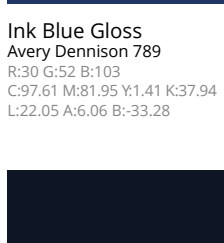

**Middle Blue Gloss**  
Avery Dennison 794  
R:0 G:51 B:134  
C:100 M:88.08 Y:2.88 K:17.13  
L:22.85 A:13.35 B:-51.70

**King Blue Gloss**  
Avery Dennison 785  
R:19 G:47 B:126  
C:100 M:95.32 Y:0 K:16.81  
L:21.66 A:15.84 B:-49.08

**Royal Blue Gloss**  
Avery Dennison 754  
R:19 G:51 B:132  
C:100 M:92.7 Y:1.59 K:13.55  
L:23.31 A:14.97 B:-49.82

**Berry Blue Gloss**  
Avery Dennison 792-01  
R:0 G:44 B:124  
C:100 M:93.46 Y:1.16 K:22.28  
L:20.07 A:15.14 B:-50.15

**Midnight Blue Gloss**  
Avery Dennison 792  
R:13 G:39 B:112  
C:100 M:97.24 Y:0 K:29.65  
L:18.11 A:14.87 B:-45.45

**Marine Blue Gloss**  
Avery Dennison 747  
R:0 G:45 B:117  
C:100 M:89.21 Y:1.41 K:28.97  
L:19.66 A:11.10 B:-46.19