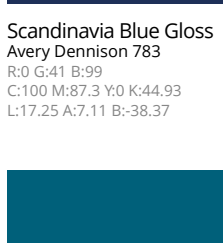

Berry Blue Gloss
Avery Dennison 792-01
R:0 G:44 B:124
C:100 M:93.46 Y:1.16 K:22.28
L:20.07 A:15.14 B:-50.15

Scandinavia Blue Gloss
Avery Dennison 783
R:0 G:147 B:109
C:100 M:87.3 Y:0 K:44.93
L:17.25 A:7.11 B:-38.37