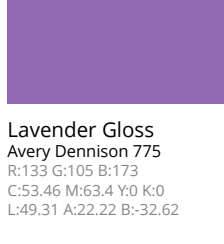

**Wine Red Gloss**  
Avery Dennison 778  
R:144 G:32 B:39  
C:20.15 M:100 Y:89.86 K:24.81  
L:32.65 A:46.90 B:26.02

**Purple Red Gloss**  
Avery Dennison 780  
R:110 G:19 B:25  
C:28.75 M:100 Y:99.03 K:41.41  
L:23.63 A:39.54 B:22.66

**Burgundy Red Gloss**  
Avery Dennison 702  
R:111 G:0 B:39  
C:29.69 M:100 Y:75.94 K:41.83  
L:24.02 A:40.95 B:14.15

**Pink Gloss**  
Avery Dennison 716  
R:192 G:150 B:190  
C:0.08 M:50.17 Y:3.35 K:0  
L:74.64 A:44.20 B:2.46

**Cyclamen Gloss**  
Avery Dennison 715  
R:184 G:27 B:98  
C:1.41 M:96.13 Y:31.12 K:2.59  
L:48.05 A:67.44 B:12.09

**Telemagenta Gloss**  
Avery Dennison 773  
R:208 G:52 B:113  
C:4.47 M:91.58 Y:18.51 K:2.89  
L:48.99 A:63.58 B:3.84