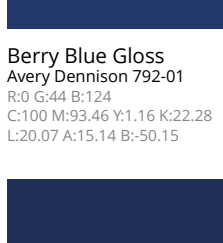

**Blue Gloss**  
Avery Dennison 733  
R:0 G:83 B:128  
C:98.66 M:44.86 Y:10.13 K:28.21  
L:31.91 A:-13.62 B:-33.66

**Delft Blue Gloss**  
Avery Dennison 795  
R:0 G:66 B:134  
C:100 M:64.95 Y:0 K:24.6  
L:26.31 A:-1.04 B:-46.39

**Brilliant Blue Gloss**  
Avery Dennison 753  
R:0 G:65 B:195  
C:97.26 M:78.55 Y:0 K:1.47  
L:31.79 A:26.24 B:-73.80

**Classic Blue Gloss**  
Avery Dennison 793  
R:16 G:39 B:132  
C:99.99 M:57.51 Y:1.46 K:17.74  
L:19.99 A:22.55 B:-55.49

**Middle Blue Gloss**  
Avery Dennison 794  
R:0 G:51 B:134  
C:100 M:88.08 Y:2.88 K:17.13  
L:22.85 A:13.35 B:-51.70

**King Blue Gloss**  
Avery Dennison 785  
R:19 G:47 B:126  
C:100 M:95.32 Y:0 K:16.81  
L:21.66 A:15.84 B:-49.08

**Royal Blue Gloss**  
Avery Dennison 754  
R:19 G:51 B:132  
C:100 M:92.7 Y:1.59 K:13.55  
L:23.31 A:14.97 B:-49.82

**Berry Blue Gloss**  
Avery Dennison 792-01  
R:0 G:44 B:124  
C:100 M:93.46 Y:1.16 K:22.28  
L:20.07 A:15.14 B:-50.15