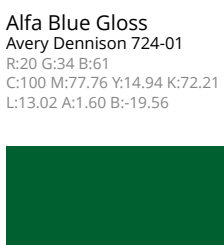

Marine Blue Gloss
Avery Dennison 747
R:0 G:45 B:117
C:100 M:89.21 Y:1.41 K:28.97
L:19.66 A:11.10 B:-46.19

Alfa Blue Gloss
Avery Dennison 724-01
R:20 G:34 B:61
C:89.01 M:30.22 Y:14.94 K:72.21
L:13.02 A:1.60 B:-19.56