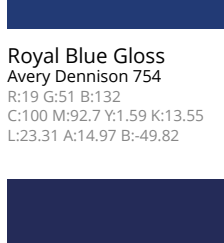

**Blue Gloss**  
Avery Dennison 733  
R:0 G:83 B:128  
C:98.66 M:44.86 Y:10.13 K:28.21  
L:31.91 A:-13.62 B:-33.66

**Delft Blue Gloss**  
Avery Dennison 795  
R:0 G:66 B:134  
C:100 M:64.95 Y:0 K:24.6  
L:26.31 A:-1.04 B:-46.39

**Brilliant Blue Gloss**  
Avery Dennison 753  
R:0 G:65 B:195  
C:97.26 M:78.55 Y:0 K:1.47  
L:31.79 A:26.24 B:-73.80

**Classic Blue Gloss**  
Avery Dennison 793  
R:16 G:39 B:132  
C:99.99 M:57.51 Y:1.46 K:17.74  
L:19.99 A:22.55 B:-55.49

**Middle Blue Gloss**  
Avery Dennison 794  
R:0 G:51 B:134  
C:100 M:88.08 Y:2.88 K:17.13  
L:22.85 A:13.35 B:-51.70

**King Blue Gloss**  
Avery Dennison 785  
R:19 G:47 B:126  
C:100 M:95.32 Y:0 K:16.81  
L:21.66 A:15.84 B:-49.08

**Royal Blue Gloss**  
Avery Dennison 754  
R:19 G:51 B:132  
C:100 M:92.7 Y:1.59 K:13.55  
L:23.31 A:14.97 B:-49.82

**Berry Blue Gloss**  
Avery Dennison 792-01  
R:0 G:44 B:124  
C:100 M:93.46 Y:1.16 K:22.28  
L:20.07 A:15.14 B:-50.15